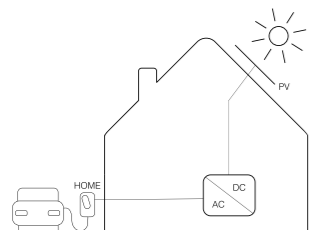

**Prix du Load Manager hors T.I. en option de 80 à 2000A*

COLONNES DE MONTAGE

	Simple	Double
Prix TTC	489.-	589.-
Code	SU-5710	SU-5711

Nos colonnes de montage en acier inox, au design élégant, sont conçues pour soutenir une ou deux bornes de recharge EV LINK. Elles dissimulent les câbles de manière esthétique à l'intérieur de leurs structures, tout en offrant une protection contre la corrosion grâce à un revêtement thermolaqué noir.

**Montage sur mesure sur demande*

GESTION PHOTOVOLTAÏQUE

NEW

PACK

	MPV Solar Manager ¹	Pack - MPV Solar Manager ²
Prix TTC	1259.-	2898.-
Code	MPV-6120	Pack-MPV

Le MPV Solar Manager est conçu pour les installations où l'intégration de l'énergie solaire est essentielle. Il assure une gestion optimisée de l'énergie photovoltaïque, en ajustant la charge des véhicules électriques en fonction de la production solaire. Il est un choix stratégique pour maximiser l'usage de l'énergie renouvelable et réduire la dépendance aux sources traditionnelles, assurant ainsi une charge plus écologique et économique.