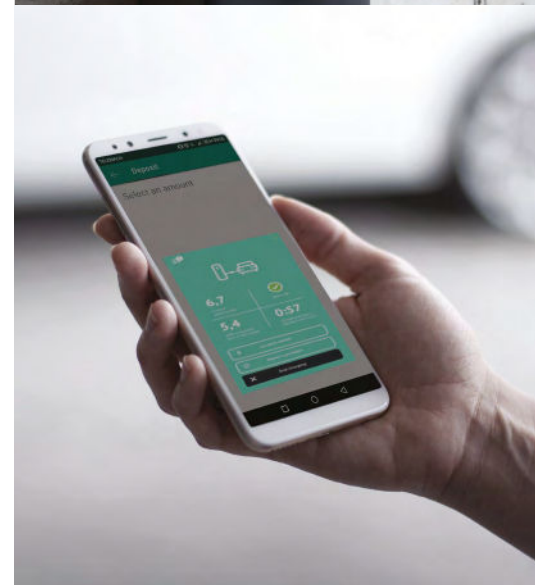

Un investissement intelligent et responsable

Faire le choix d'investir dans une infrastructure de recharge pour véhicules électriques commune est une décision judicieuse à tous points de vue.

En effet, **un immeuble ou un parking équipé de bornes de recharge devient plus attractif**, gagne en valeur et offre la possibilité de générer un revenu supplémentaire, en plus de **contribuer au développement d'une mobilité douce davantage respectueuse de la planète**.